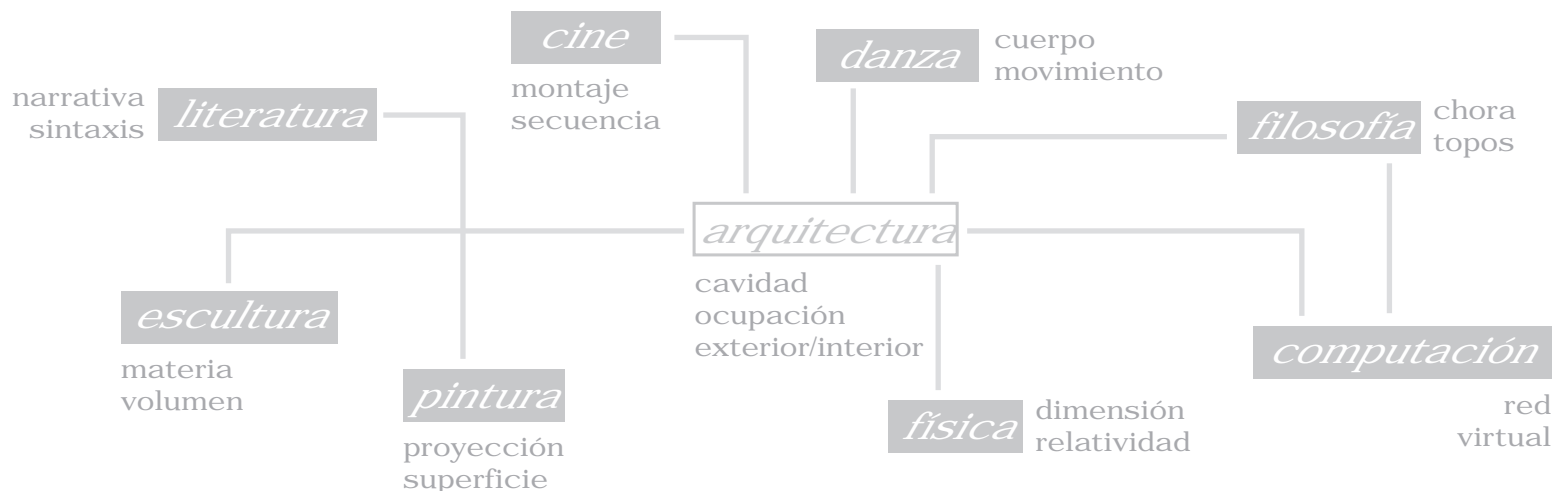

ESPACIO

RELACIÓN

PROGRAMA DE DOCTORADO 'REPRESENTACIÓN CONOCIMIENTO ARQUITECTURA'

RELACIÓN

ESPACIO

PROGRAMA DE DOCTORADO 'REPRESENTACIÓN CONOCIMIENTO ARQUITECTURA'

En el curso ESPACIO : RELACIÓN se analizan los múltiples significados del concepto de ESPACIO. Las conexiones entre los distintos significados dan lugar a un **red de relaciones**, un espacio conceptual que trasciende los límites disciplinares. El objetivo del curso es investigar la especificidad del espacio arquitectónico en relación a los conceptos de espacio formulados desde otras disciplinas. La investigación se desarrollará a partir de las conferencias y de los ejercicios que se llevarán acabo utilizando los entornos informáticos para el trabajo en colaboración creados por ARC Ingeniería i Arquitectura La Salle (<http://www.salleurl.edu/arc>).